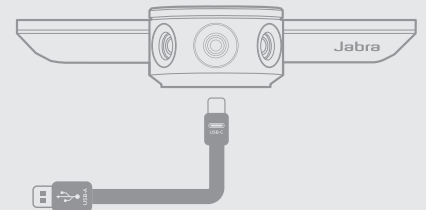

* Ver jabra.com/commercial-claims

Cómo se configura

Colocación de la cámara

Coloque la cámara directamente bajo el monitor de TV con el soporte de pared de Jabra PanaCast*. Para disfrutar de una vista más natural de la sala de reuniones pequeña, la cámara debe montarse de modo que quede a la altura de los ojos cuando los participantes están sentados.

Cómo se conecta

Colaboración al instante: solo hay que enchufarlo

Jabra PanaCast es compatible con las principales soluciones de audio y videoconferencia y está diseñado para funcionar sin configuraciones adicionales, con tecnología plug and play que le permite colaborar al instante.